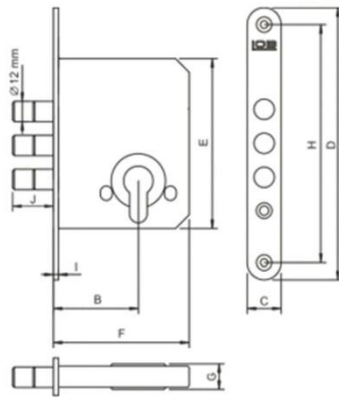

**Брава Lob секретна допълнителна за PVC дограма 100x80x20
мм, 50 мм, Z200**

Код на бравата	Размери (mm)									
	A	B	C	D	E	F	G	H	I	J
Z200	-	50	20	160	100	80	16	140	3	2x12

Ташев Галвинг ООД
www.tashev-galving.com

Продукт: [Брава Lob секретна допълнителна за PVC дограма 100x80x20 мм, 50 мм, Z200](#)

Категория: [Брави за врати, прозорци, мебели](#)

Бранд: [Lob](#)

Категория бранд: [Брава Lob](#)